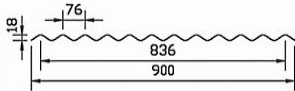

Ponuka sklolaminátu od 1. 5. 2018

Na všetky odbery a na zákazky vypracujeme v spolupráci s výrobcou cenové ponuky.

Role hladké, hr. 1mm výška role 1,0 m, návin 30 m, číre.

Role vlnkovkové 76/18 hr. 0,85mm, výška role 1,0 m, návin 30 m, číre.

Dosky vlnkovkové 76/18 hr. 0,8 číre, dl.1,2m

Dosky vlnkovkové ELYONDA177/51 hr. 1,6 mm šedá dl.1,5m

Ďalšie druhy, rozmery a hrúbky podľa požiadaviek.

Priehľadné - číre, farebné,
Nepriehľadné – červenohnedé, šedé