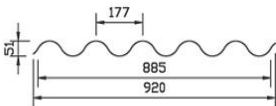

Ponuka sklolaminátu od 1. 5. 2018

Na všetky odbery a na zákazky vypracujeme v spolupráci s výrobcou cenové ponuky.

Role hladké, hr. 1mm výška role 1,0 m, návin 30 m, číre.

Role vlnkovkové 76/18 hr. 0,85mm, výška role 1,0 m, návin 30 m, číre.

Dosky vlnkovkové 76/18 hr. 0,8 číre, dl.1,2m

Dosky vlnkovkové ELYONDA177/51 hr. 1,6 mm šedá dl.1,5m

Ďalšie druhy, rozmery a hrúbky podľa požiadaviek.

Priehľadné - číre, farebné,
Nepriehľadné – červenohnedé, šedé