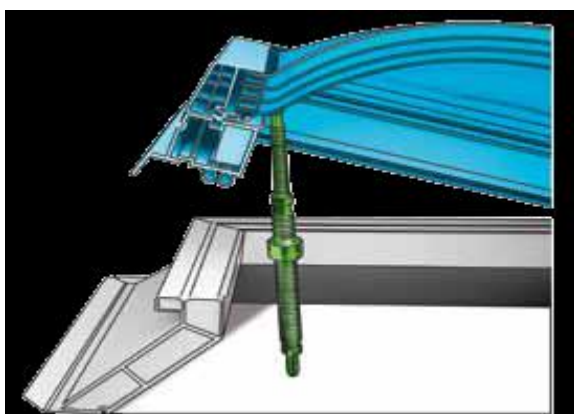

Cenník bodových svetlíkov platný od 1. 5. 2019 **Informatívny**

Svetlíky novej generácie s výrazne lepšími tepelnoizolačnými vlastnosťami

Bodový svetlík dvojvrstvový PMMA, ručne otvárací
manžetou výšky 30 cm zošíkmenou

Rozmer B = 60 x 60 cm 245,- € +DPH

Rozmer B = 80 x 80 cm 280,- € +DPH

Rozmer B = 120 x 120 cm 435,- € +DPH

Bodový svetlík dvojvrstvový PMMA, strešný výlez
s manžetou kolmou výšky 30 cm, retiazky, kovová
západka

Rozmer B = 80 x 110 cm 445,- € +DPH

Rozmer A = 60 x 90 cm 330,- € +DPH

Svetlíky dodávame v širokej typovej škále rozmerov a vyhotovenia

Uvádzaný rozmer „B“ je rozmer otvoru v streche. Svetlý otvor je o 20 cm užší = Rozmer „A“.
Cena je bez dovozu z krajiny EU (100,-€ za 1-5 ks) do skladu Cb-s.r.o.