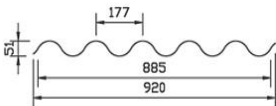

Ponuka sklolaminátu od 1. 5. 2019

Na všetky odbery a na zákazky vypracujeme v spolupráci s výrobcom cenové ponuky.

Role hladké, hr. 1mm výška role 1,0 m, návin 30 m, číre.

Role vlnkovkové 76/18 hr. 0,85mm, výška role 1,0 m, návin 30 m, číre.

Dosky vlnkovkové 76/18 hr. 0,8 číre, dl.1,2m

Dosky vlnkovkové ELYONDA177/51 hr. 1,6 mm šedá dl.1,5m

Ďalšie druhy, rozmery a hrúbky podľa požiadaviek.

Priehľadné - číre, farebné,
Nepriehľadné – červenohnedé, šedé