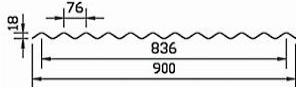

Ponuka sklolaminátu od 1. 5. 2019

Na všetky odbery a na zákazky vypracujeme v spolupráci s výrobcom cenové ponuky.

Role hladké, hr. 1mm výška role 1,0 m, návin 30 m, číre.

Role vlnkovkové 76/18 hr. 0,85mm, výška role 1,0 m, návin 30 m, číre.

Dosky vlnkovkové 76/18 hr. 0,8 číre, dl.1,2m

Dosky vlnkovkové ELYONDA177/51 hr. 1,6 mm šedá dl.1,5m

Ďalšie druhy, rozmery a hrúbky podľa požiadaviek.

Priehľadné - číre, farebné,
Nepriehľadné – červenohnedé, šedé